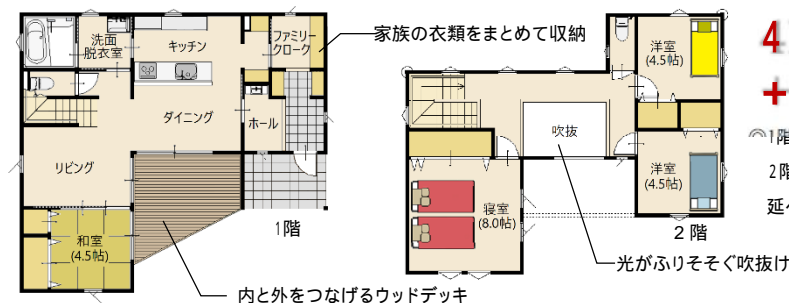

夏涼しく、冬暖かいエアサイクルの家。

自然のチカラで空気を循環させ、家中の空気と湿度をコントロール。
キレイな空気に包まれて人にも家にも優しい家です。

HEAT20 G1 グレード達成、快適な温熱環境。

断熱性能はUA 値 0.36W/m²・kでHEAT20 G1 グレードを達成。
さらに、気密性能値C 値は0.4 cm³/m²(実測値)。高気密高断熱の家です。

**4LDK
+ウッドデッキ**

1階床面積: 62.10 m²/18.75 坪
2階床面積: 48.73 m²/14.71 坪
延べ床面積: 110.83 m²/33.46 坪